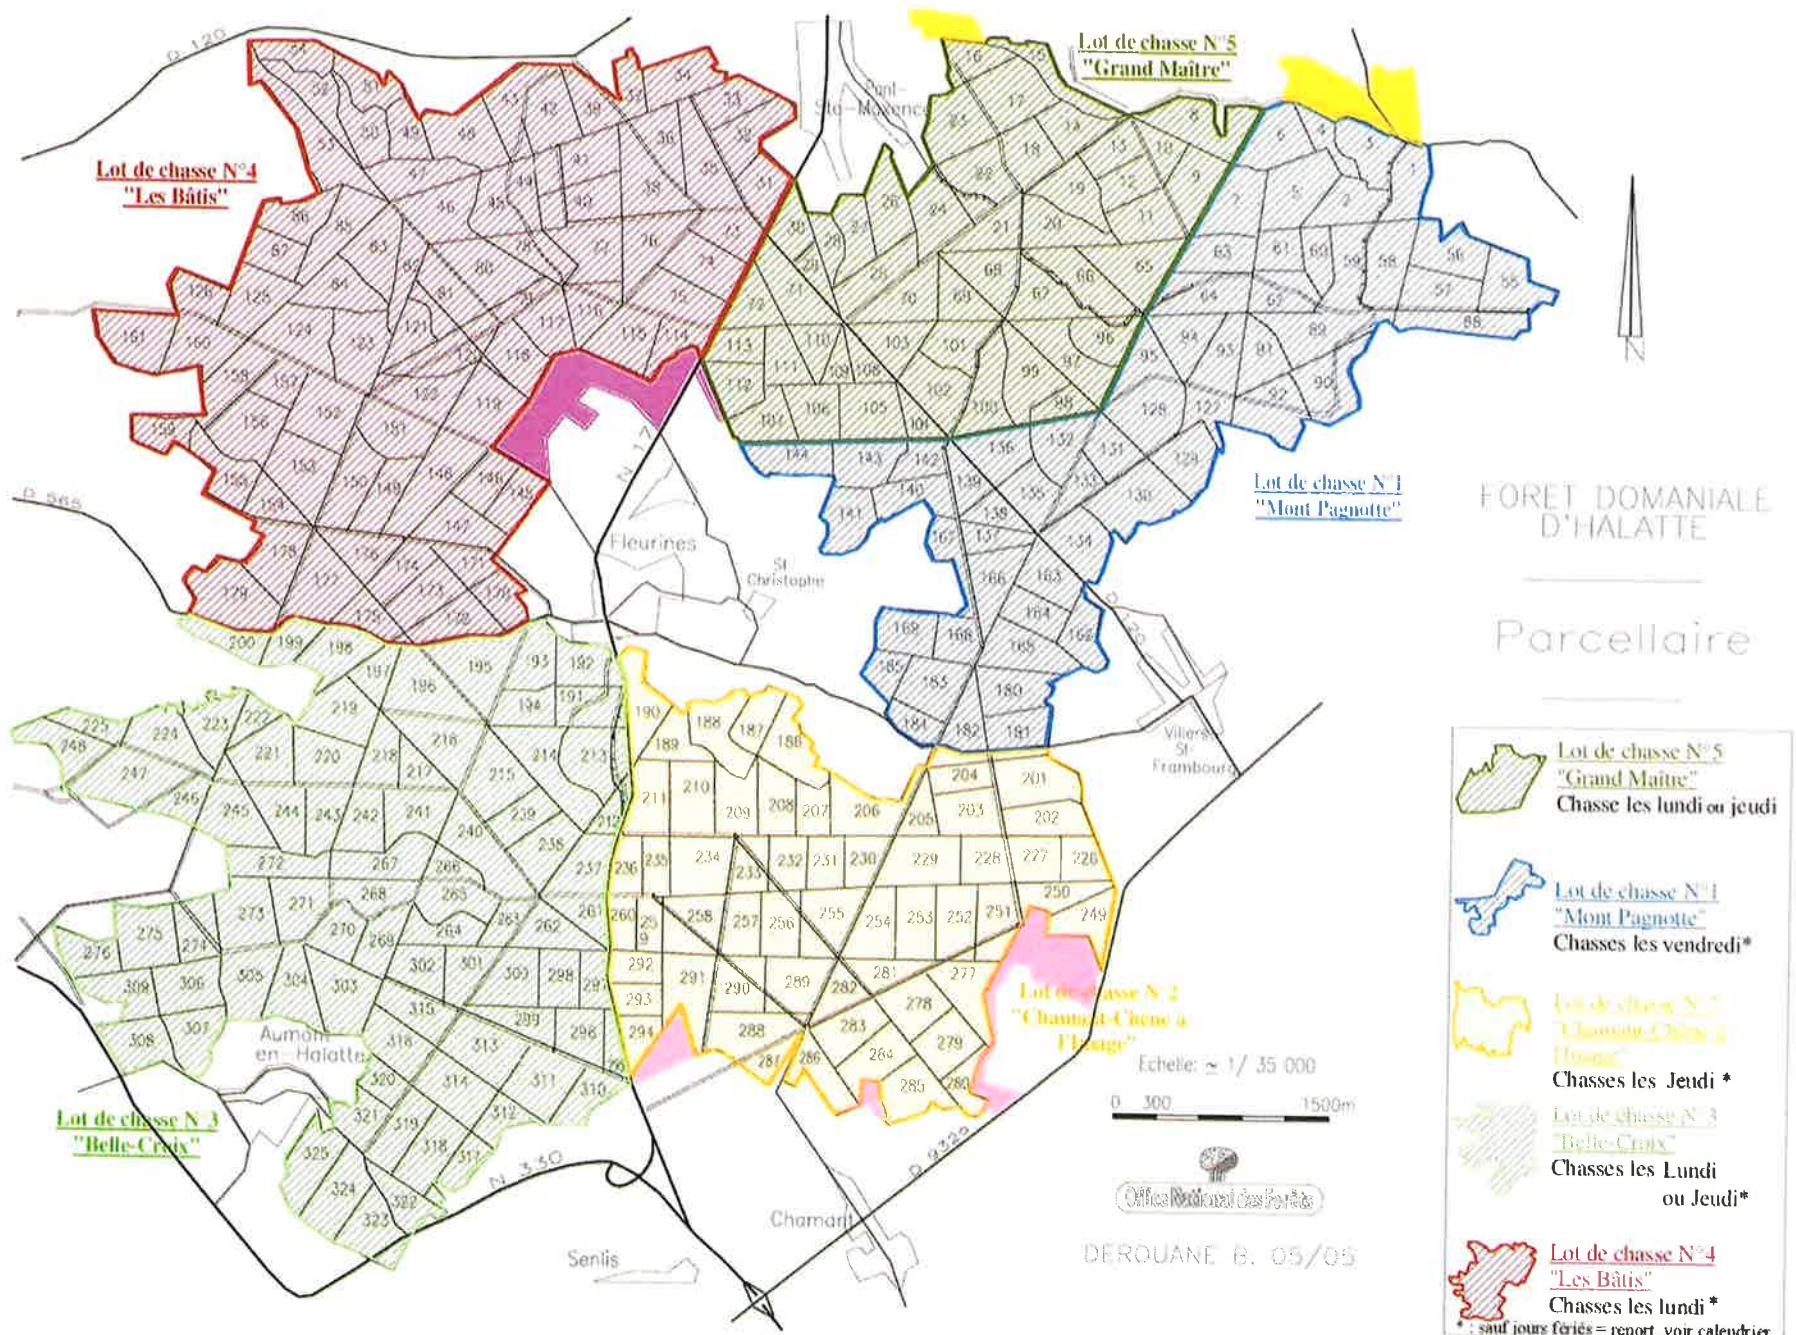

FORET DOMANIALE
D'HALATTE

Parcelaire

1. **Lot de chasse N°5**
     "Grand Maître"
     Chasse les lundi ou jeudi
   - **Lot de chasse N°1**
     "Mont Pagnotte"
     Chasses les vendredi*
   - **Lot de chasse N°2**
     "Champs-Chêne à l'Éclaircie"
     Chasses les Jeudi *
   - **Lot de chasse N°3**
     "Belle-Croix"
     Chasses les Lundi
     ou Jeudi*
   - **Lot de chasse N°4**
     "Les Bâties"
     Chasses les lundi *
2. : saut jours fériés = report, voir calendrier

Echelle: 1/ 35 000

0 300 1500m

Office National des Forêts

DEROUANE B. 05/05