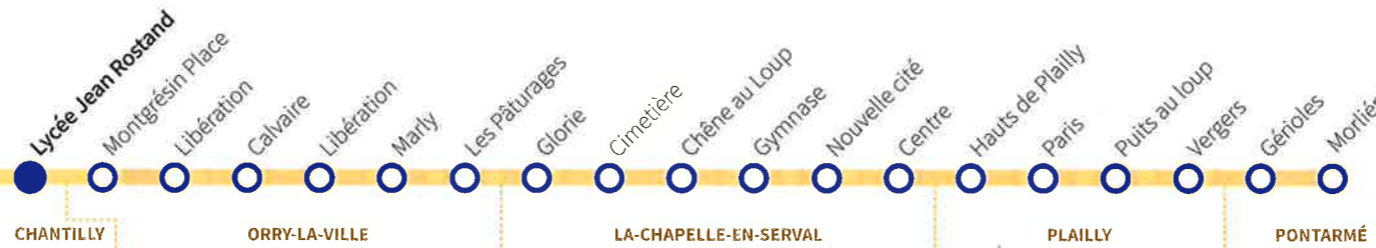

Région Hauts-de-France

6232

LES SCOLAIRES

Horaires 2024-2025

à partir du 2 septembre 2024

- **CHANTILLY**
Lycée Jean Rostand
- ORRY-LA-VILLE
- LA-CHAPELLE-EN-SERVAL
- PLAILLY
- **PONTARMÉ**

Circule uniquement en période scolaire accessible à tout public

Pontarmé

Cette ligne ne circule pas pendant les vacances scolaires :

- du 20 Octobre au 3 Novembre 2024
- du 22 Décembre 2024 au 5 Janvier 2025
- du 9 Février au 23 Février 2025
- du 6 Avril au 21 Avril 2025
- du 29 Mai au 1^{er} Juin 2025
- vacances d'été : à partir du 6 Juillet 2025

		DU LUNDI AU VENDREDI UNIQUEMENT EN PERIODE SCOLAIRE		MERCREDI PERIODE SCOLAIRE
Code course		20565	20689	20688
CHANTILLY	Lycée Jean Rostand	16:40	17:40	12:40
	Montgrésin Place	16:50	-	-
	Libération	-	18:00	12:57
ORRY-LA-VILLE	Calvaire	16:56	-	-
	Libération	16:59	-	-
	Marly	17:00	18:01	12:58
	Les Pâturages	17:01	18:02	12:59
	Glorie	17:04	18:05	13:02
LA-CHAPELLE-EN-SERVAL	Cimetière	17:05	18:06	13:03
	Chêne au Loup	17:06	18:07	13:04
	Gymnase	17:07	18:08	13:05
	Nouvelle cité	17:10	18:11	13:08
	Centre	17:12	18:13	13:10
	Hauts de Plailly	17:20	18:22	13:18
PLAILLY	Paris	17:22	18:24	13:20
	Puits au Loup	17:23	18:25	13:21
	Vergers	17:24	18:26	13:22
PONTARME	Gérololes	17:34	18:37	13:33
	Morlière	17:35	18:38	13:34