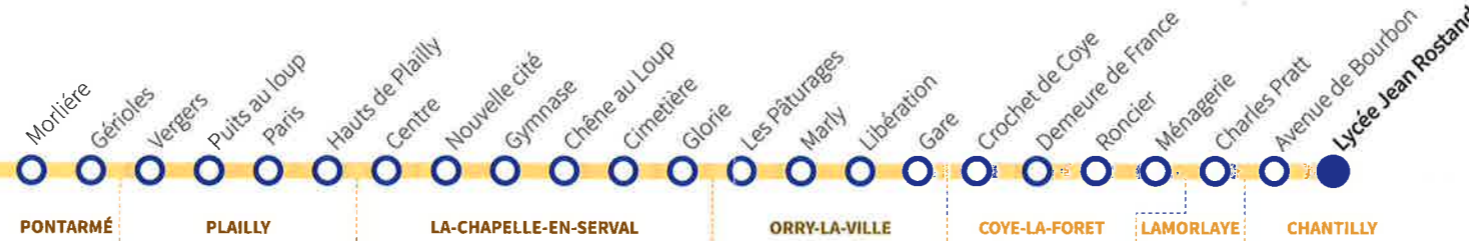

LES SCOLAIRES

Horaires 2024-2025
à partir du 2 septembre 2024

- **PONTARMÉ**
- PLAILLY
- LA-CHAPELLE-EN-SERVAL
- ORRY-LA-VILLE
- COYE-LA-FORET
- LAMORLAYE
- **CHANTILLY**
  Lycée Jean Rostand

Circule uniquement en période scolaire accessible à tout public

Chantilly

DU LUNDI AU VENDREDI

UNIQUEMENT EN PÉRIODE SCOLAIRE

Code course	20756	20552
PONTARME	Morlière	06:43
	Gérioles	06:44
	Vergers	06:54
PLAILLY	Puits au Loup	06:55
	Paris	06:56
	Hauts de Plailly	06:57
LA-CHAPELLE-EN-SERVAL	Centre	07:06
	Nouvelle cité	07:11
	Gymnase	07:13
	Chêne au Loup	07:14
	Cimetière	07:15
	Glorie	07:16
ORRY-LA-VILLE	Les Pâturages	07:30
	Marly	07:31
	Libération	07:32
COYE-LA-FORET	Gare	07:23
	Crochet de Coye	07:24
	Demeure de France	07:30
	Roncier	07:31
LAMORLAYE	Ménagerie	07:33
	Charles Pratt	07:42
CHANTILLY	Avenue de Bourbon	07:49
	Lycée Jean Rostand	07:52

Des modifications mineures pourront être faites sur les horaires, merci de consulter régulièrement www.oise-mobilite.fr > rubriques horaires

Cette ligne ne circule pas pendant les vacances scolaires :

- du 20 Octobre au 3 Novembre 2024
- du 22 Décembre 2024 au 5 Janvier 2025
- du 9 Février au 23 Février 2025
- du 6 Avril au 21 Avril 2025
- du 29 Mai au 1er Juin 2025
- vacances d'été : à partir du 6 Juillet 2025

Titres de transport

La validation est obligatoire !
Pour être en règle, validez votre titre à chaque montée dans le car.

Si votre carte est perdue ou abîmée, vous pouvez en faire un duplicata en ligne sur le site d'Oise Mobilité ou en agence KO2. Les frais de l'opération s'élevaient à 8 €.

COLLÉGIEN OU LYCÉEN

Abonnement scolaire **Gratuit** 1 A/R par jour toute l'année sur le trajet domicile - établissement scolaire

➤ Frais de gestion annuelle gratuits

➤ Modalités d'inscription

en ligne sur www.oise-mobilite.fr ou sur le formulaire d'inscription disponible auprès de votre établissement scolaire ou de KO2.

TOUT PUBLIC

VOYAGES OCCASIONNELS

1 voyage de 2h sur le Réseau Oise, correspondances comprises

Billet unitaire* **1 €**   Carnet 10 voyages* **10 €**

➤ Où acheter mon titre de transport ? à bord des cars ou par SMS, envoyez « CAR » au 93 060 (billet unitaire uniquement) ou sur les bornes de recharge (BRC) ou via l'application Oise Mobilité (QR Code)

VOYAGES RÉGULIERS

Voyages illimités sur toutes les lignes du Réseau Oise

Abonnement mensuel* **30 €**   Abonnement annuel* **300 €**

Abonnement mens. réduit** **10 €**   Abonnement annuel réduit** **100 €**

➤ Où recharger mon pass ? à bord des cars ou à l'agence Keolis Oise à Senlis ou sur la e-boutique de www.oise-mobilite.fr

Abonnement annuel - 26 ans **Gratuit** Valable 1 année scolaire, pour une utilisation illimitée du Réseau Oise pendant les vacances scolaires et le week-end

Abo. annuel étudiant boursier **Gratuit** Utilisation illimitée du Réseau Oise durant 1 an, valable sur l'année scolaire (dont week-end et vacances scolaires)

➤ Chargé à bord sur présentation d'un justificatif, sans aucune démarche pour les inscrits aux transports scolaires

Enfant - 4 ans **Gratuit** Accompagnés d'un adulte et les bénéficiaires du Pass SecurITER

Pour toutes les infos pratiques, consultez le guide du réseau Oise disponible en mairie et à notre agence de Senlis.