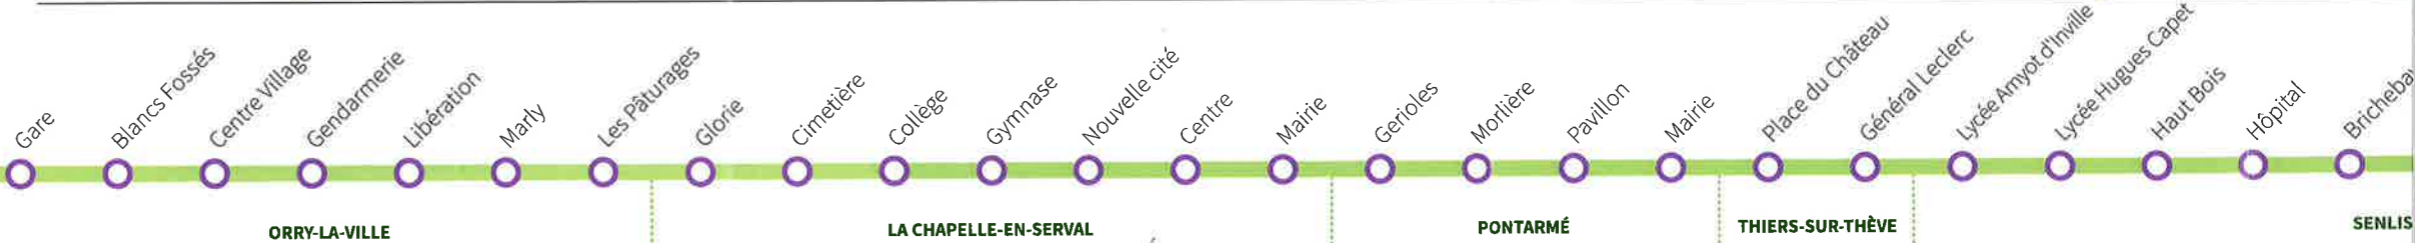

DU LUNDI AU VENDREDI					PÉRIODE SCOLAIRE																									
Code course	20686	20677	20663	24110	20671	20666	20667	20668	20669	20670	20672	20681	20678	20682	20674	22253	20675	20683	20679	20676	20684	20680	20685	22226	20695	23555	23729	23		
<b>Notes</b>																														
	<i>Trains depuis Paris</i>				06:58	08:08	08:41	09:25	10:56	11:26	13:23	16:25	17:25	17:40	17:40	18:08	18:08	18:26	18:41	18:41	18:56	18:56	19:26	19:26	19:57	07:40	08:08	09:25	10:00	
<b>ORRY-LA-VILLE</b>	Gare	07:11	07:16	08:15	08:50	09:35	11:05	11:41	13:30	15:05	16:35	17:32	17:48	17:48	18:17	18:19	18:38	18:51	18:51	19:09	19:09	19:32	19:36	20:07	07:16	07:46	08:15	09:35	10:00	
	Blancs Fossés	07:13	07:18	08:18	08:52	09:38	11:07	11:43	13:32	15:08	16:38	17:34	17:50	17:50	18:19	18:22	18:40	18:53	18:53	19:11	19:11	19:35	19:39	20:09	07:18	07:49	08:18	09:38	10:00	
	Centre Village	07:14	07:19	08:19	08:53	09:39	11:08	11:44	13:33	15:09	16:39	17:35	17:51	17:51	18:20	18:23	18:41	18:54	18:54	19:12	19:12	19:36	19:40	20:10	07:19	07:50	08:19	09:39	10:00	
	Gendarmerie	-	-	-	08:55	09:41	11:10	11:46	13:35	15:11	16:41	17:37	17:53	17:53	18:22	18:25	18:43	18:56	18:56	19:14	19:14	19:38	19:42	20:12	07:21	07:52	08:21	09:41	10:00	
	Libération	07:15	07:20	08:20	-	-	-	-	-	-	-	-	-	-	-	-	-	-	-	-	-	-	-	-	-	-	-	-	-	-
	Marly	07:16	07:21	08:21	-	-	-	-	-	-	-	-	-	-	-	-	-	-	-	-	-	-	-	-	-	-	-	-	-	-
	Les Pâturages	07:17	07:22	08:22	-	-	-	-	-	-	-	-	-	-	-	-	-	-	-	-	-	-	-	-	-	-	-	-	-	-
<b>LA CHAPELLE-EN-SERVAL</b>	Glorie	07:21	07:26	08:26	08:59	09:44	11:13	11:49	13:39	15:14	16:44	17:40	17:57	18:25	18:46	18:58	19:18	19:18	19:36	19:36	19:54	19:54	20:14	07:24	07:55	08:23	09:44	10:00		
	Cimetière	07:23	07:27	08:28	09:00	09:45	11:14	11:50	13:40	15:15	16:45	17:41	17:58	18:27	18:47	18:59	19:19	19:19	19:37	19:37	19:55	19:55	20:15	07:25	07:56	08:24	09:45	10:00		
	Collège	07:24	07:28	08:29	09:01	09:46	11:15	11:51	13:41	15:16	16:46	17:42	17:59	18:28	18:48	19:00	19:20	19:20	19:38	19:38	19:56	19:56	20:16	07:26	07:57	08:25	09:46	10:00		
	Gymnase	07:25	07:29	08:30	09:02	09:47	11:16	11:52	13:42	15:17	16:47	17:43	18:00	18:29	18:49	19:01	19:21	19:21	19:39	19:39	19:57	19:57	20:17	07:27	07:58	08:26	09:47	10:00		
	Nouvelle cité	07:28	07:31	08:33	09:04	09:49	11:18	11:54	13:44	15:19	16:49	17:46	18:03	18:32	18:51	19:03	19:23	19:23	19:41	19:41	19:59	19:59	20:19	07:29	08:01	08:28	09:49	10:00		
<b>PONTARMÉ</b>	Centre	07:29	07:32	08:34	09:06	09:50	11:19	11:55	13:45	15:20	16:51	17:48	17:56	18:05	18:34	18:27	18:53	18:59	19:05	19:24	19:16	19:40	19:51	20:20	07:30	08:04	08:29	09:50	10:00	
	Mairie	07:31	07:34	08:36	09:07	09:51	11:20	11:56	13:46	15:21	16:52	17:49	17:58	18:07	18:35	18:29	18:54	19:00	19:07	19:25	19:18	19:41	19:52	20:21	07:31	08:06	08:30	09:51	10:00	
	Genioles	07:33	07:36	08:38	09:09	09:53	11:23	11:58	13:48	15:23	16:54	17:51	18:00	18:09	18:37	18:31	18:56	19:02	19:09	19:27	19:20	19:43	19:54	20:23	07:33	08:08	08:32	09:53	10:00	
	Morlière	07:34	07:37	08:39	09:10	09:54	11:24	11:59	13:49	15:24	16:55	17:52	18:01	18:10	18:38	18:32	18:57	19:03	19:10	19:28	19:21	19:44	19:55	20:24	07:34	08:09	08:33	09:54	10:00	
<b>THIERS-SUR-THÈVE</b>	Pavillon	-	-	-	09:55	-	-	-	-	-	-	-	18:11	18:40	-	-	-	-	19:13	19:30	-	-	19:57	-	-	08:35	09:55	10:00		
	Mairie	-	-	-	10:02	-	-	-	-	-	-	-	-	-	-	-	-	-	-	-	-	-	-	-	-	08:42	10:01	10:00		
	Place du Château	-	-	-	09:57	-	-	-	-	-	-	-	18:13	18:42	-	-	-	-	19:15	19:31	-	-	19:59	-	-	08:37	09:57	10:00		
<b>SENLIS</b>	Général Leclerc	-	-	-	09:59	-	-	-	-	-	-	-	18:15	18:44	-	-	-	-	19:17	19:32	-	-	20:00	-	-	08:38	09:58	10:00		
	Lycée Amyot d'Inville	07:38	07:42	08:44	-	-	-	-	-	-	-	-	-	-	-	-	-	-	-	-	-	-	-	-	-	08:48	-	-		
	Lycée Hugues Capet	07:41	07:43	08:46	-	-	-	-	-	-	-	-	-	-	-	-	-	-	-	-	-	-	-	-	-	08:51	-	-		
	Haut Bois	-	07:46	08:50	09:15	10:07	11:29	12:03	13:54	15:30	17:00	-	-	-	-	-	19:01	-	-	-	-	-	-	20:29	07:40	08:15	08:55	10:07	10:00	
	Hôpital	-	-	-	-	-	-	-	-	-	-	17:58	18:06	-	-	18:38	-	19:08	-	-	19:27	19:50	-	-	-	-	-	-	-	
	Brichebay	-	-	-	-	-	-	-	-	-	-	18:00	18:08	-	-	18:39	-	19:09	-	-	19:28	19:51	-	-	-	-	-	-	-	
	Point du Jour	-	07:48	08:52	09:17	10:09	11:31	12:05	13:56	15:32	17:02	18:03	18:11	-	-	18:41	19:03	19:12	-	-	19:31	19:54	-	20:30	07:42	08:17	08:57	10:09	10:00	
	Bordeaux Odent / St-Vincent	-	07:50	08:54	09:19	10:11	11:33	12:07	13:58	15:34	17:05	18:05	18:13	-	-	18:43	19:05	19:15	-	-	19:32	19:56	-	20:32	07:44	08:19	08:59	10:11	10:00	
Gare Routière / St-Vincent	-	07:52	08:56	09:21	10:13	11:35	12:09	14:00	15:36	17:07	18:07	18:15	-	-	18:45	19:07	19:17	-	-	19:34	19:59	-	20:34	07:46	08:21	09:01	10:13	10:00		
Eugène Gazeau	-	07:55	-	-	-	-	-	-	-	-	-	-	-	-	-	-	-	-	-	-	-	-	-	-	07:49	08:24	-	-	-	
Place du Valois	-	-	-	-	-	-	-	-	-	-	18:11	18:19	-	-	18:49	19:11	19:21	-	-	19:38	20:02	-	20:37	-	-	-	-	-	-	