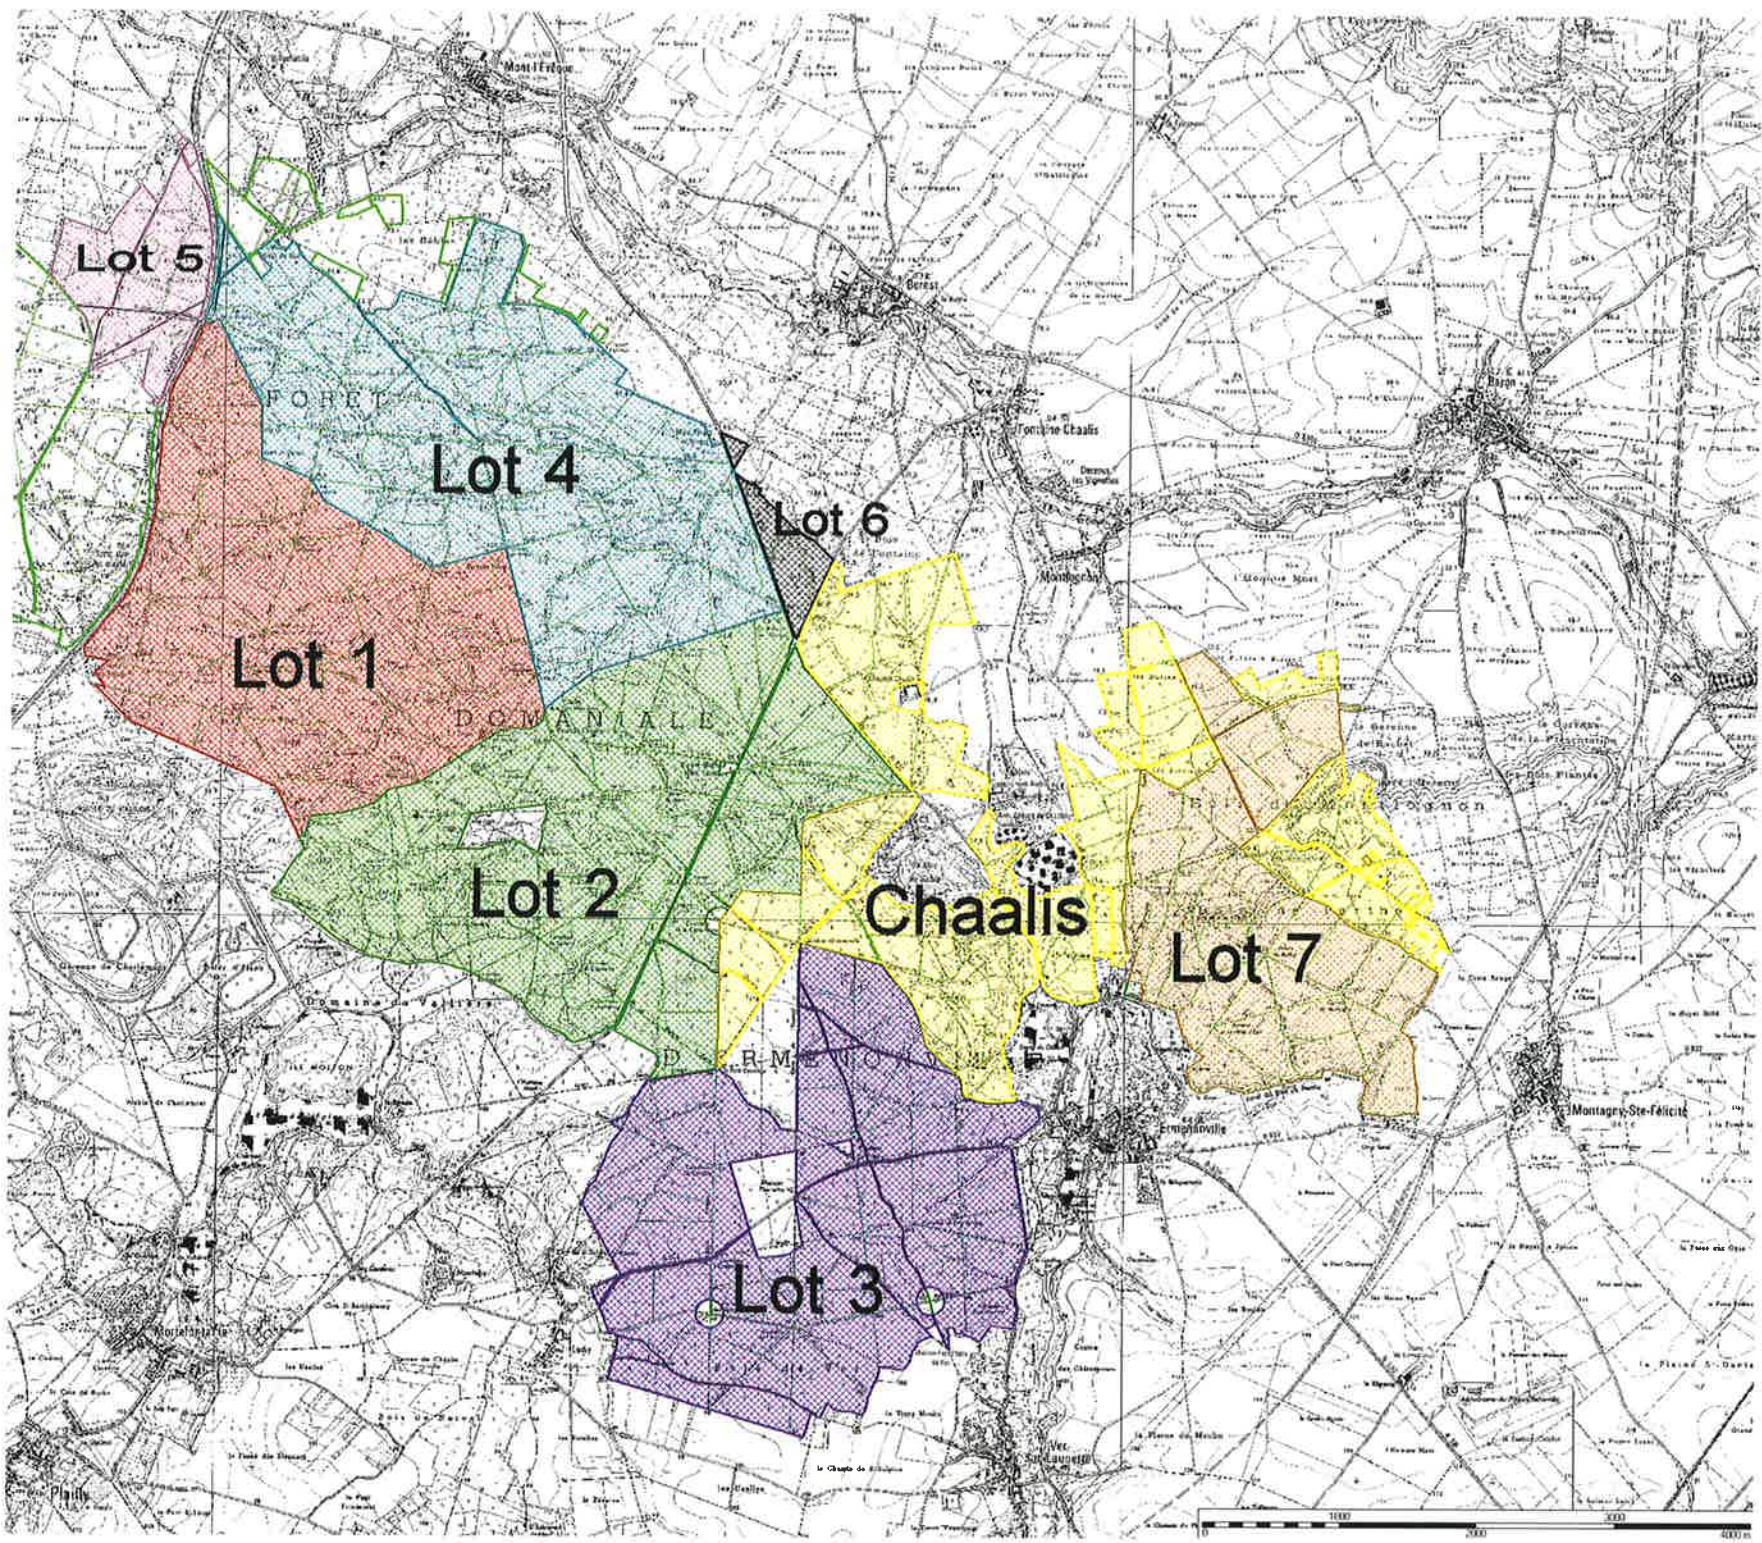

Calendrier Chasses à tir 2024/2025 Forêt Domaniale d' Ermenonville et Domaine de Chaalis

| Chaalis | Ermenonville 1 | Ermenonville 2 | Ermenonville 3 | Ermenonville 4 | Ermenonville 5 | Ermenonville 6 | Ermenonville 7 |
|-------------|----------------|----------------|----------------|----------------|----------------|----------------|----------------|
| | | | | | | | lun 14 oct |
| lun 21 oct | | lun 21 oct | lun 21 oct | lun 21 oct | | | lun 21 oct |
| lun 04 nov | | lun 28 oct | lun 28 oct | lun 28 oct | | lun 28 oct | lun 04 nov |
| lun 18 nov | | lun 04 nov | | lun 04 nov | ven 08 nov | | |
| | lun 25 nov | lun 18 nov | lun 18 nov | lun 18 nov | | | |
| | | lun 25 nov | lun 25 nov | lun 25 nov | | lun 25 nov | lun 25 nov |
| lun 02 déc | | | | | ven 29 nov | | lun 02 déc |
| | | lun 02 déc | | lun 02 déc | | | |
| | | lun 09 déc | lun 09 déc | lun 09 déc | | | lun 09 déc |
| | | | | | | jeu 12 déc | |
| lun 16 déc | lun 16 déc | | | | ven 13 déc | | lun 16 déc |
| | | lun 23 déc | | lun 23 déc | | | |
| lun 30 déc | | | lun 30 déc | | | lun 23 déc | |
| | | lun 06 janv | | lun 06 janv | | | lun 06 janv |
| lun 13 janv | lun 13 janv | ven 10 janv | | | | | lun 13 janv |
| | | lun 13 janv | lun 13 janv | lun 13 janv | | | |
| | | lun 20 janv | lun 20 janv | lun 20 janv | | | lun 20 janv |
| | | | | | | jeu 23 janv | |
| lun 27 janv | | | | | ven 24 janv | | |
| | | lun 27 janv | | lun 27 janv | | | lun 27 janv |
| | | lun 03 févr | lun 03 févr | lun 03 févr | | | lun 03 févr |
| | | ven 07 févr | | | ven 07 févr | | |
| lun 10 févr | lun 10 févr | lun 10 févr | | lun 10 févr | | | lun 10 févr |
| | | lun 17 févr | lun 17 févr | lun 17 févr | | lun 17 févr | lun 17 févr |
| lun 24 févr | lun 24 févr | lun 24 févr | lun 24 févr | lun 24 févr | | lun 24 févr | lun 24 févr |
| | | | | | | jeu 27 févr | |
| | | | | | ven 28 févr | | |
| | | | | | | lun 10 mars | |
| | | | | | | lun 17 mars | |

Lot 5

Lot 4

Lot 6

Lot 1

Lot 2

Chaalis

Lot 7

Lot 3